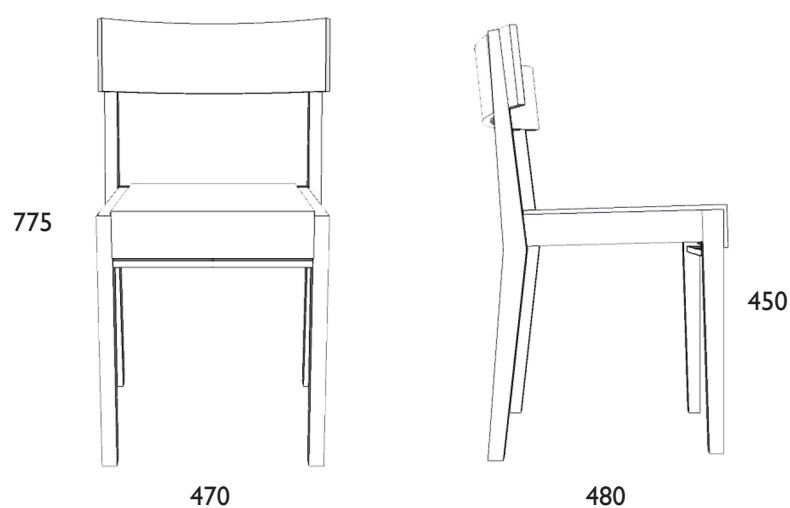

---

MV22 RIMA  
Stol

Rima är en lätt och slitstark stol. Stolen är stapelbar och upptill 8 stolar kan staplas. Stolens sits är stoppad och klädd med textil eller naturgarvat läder. Som tillbehör finns en ryggkudde med fina läderspännen på baksidan.

Det finns en vagn för transport av staplade stolar samt kopplingsbeslag för att kunna koppla samman flera stolar i raka led eller i en bågform.

Som tillbehör finns en psalmboksficka.

#### Mått

Sitthöjd: 450  
Höjd: 775  
Bredd: 470  
Sittdjup: 380